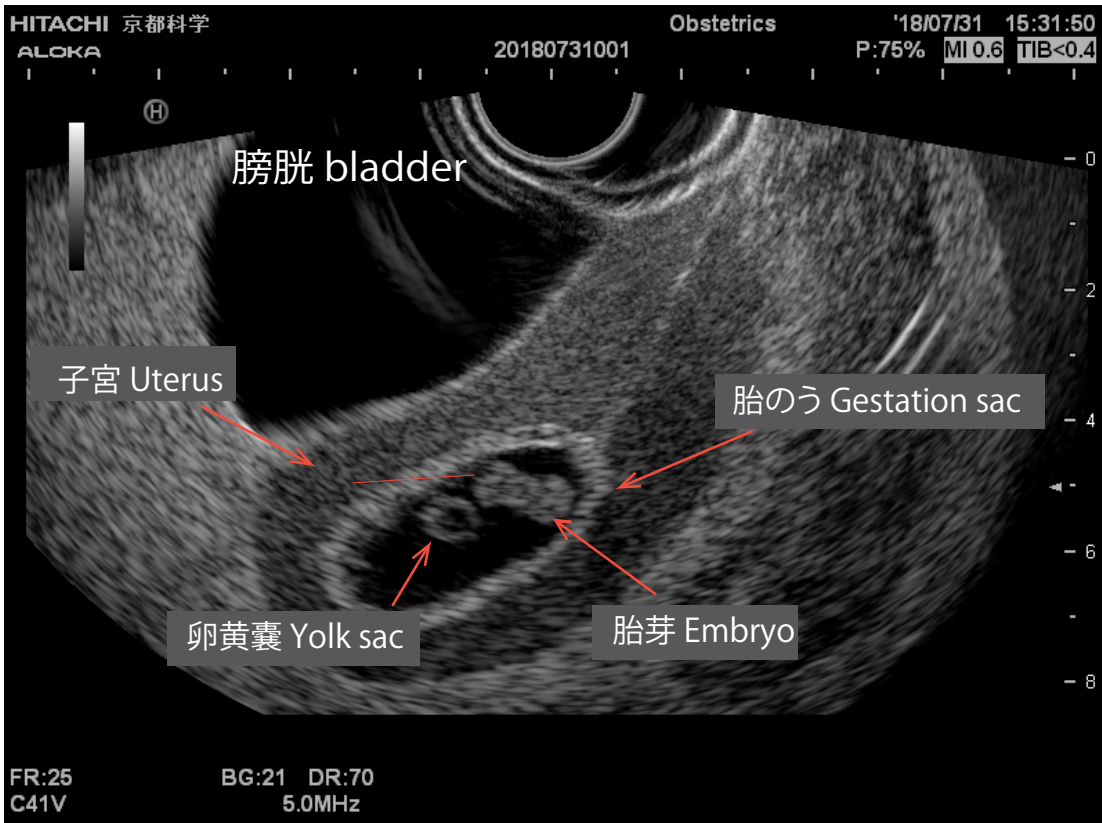

婦人科超音波ファントム妊娠初期仕様(約7週目)超音波画像  
First trimester phantom Ultrasound image longitudinal image

経膣超音波画像 Transvaginal ultrasound image

縦断画像 longitudinal image

横断画像 crossing image